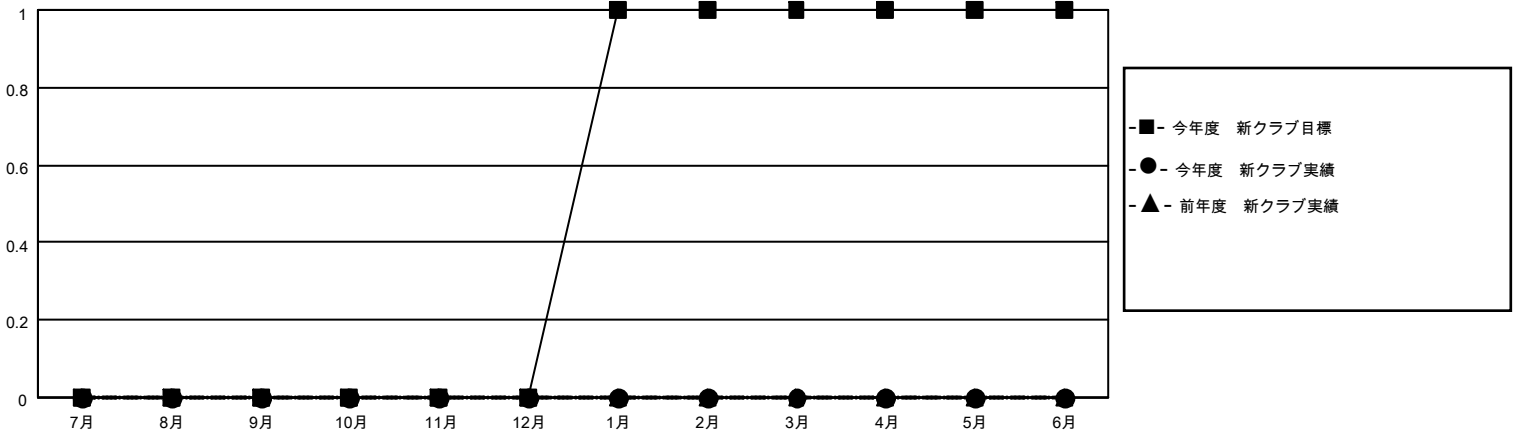

MONTHLY MEMBERSHIP PROGRESS REPORT

地域 JAPAN

District 334 A

Results as of: 1/31/2021

クラブ			
結果：2020-2021			
四半期	新クラブ目標	新クラブ	解散クラブ
7月/8月/9月	0	0	0
10月/11月/12月	0	0	0
1月/2月/3月	1	0	0
4月/5月/6月	0	0	0

名			
結果：2020-2021			
四半期	会員純増目標	会員増強実績	退会者(転籍を含む)実際
7月/8月/9月	31	111	57
10月/11月/12月	30	35	110
1月/2月/3月	20	37	15
4月/5月/6月	20	0	0

新クラブ目標及び実績累計