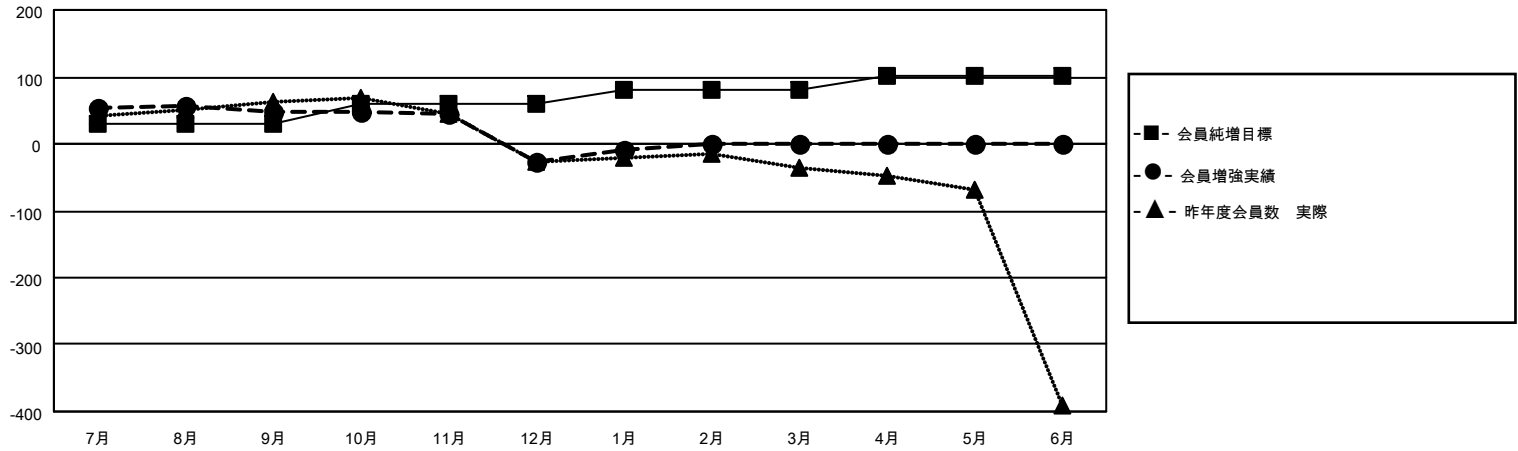

会員目標及び実績累計

解散クラブ: 0	62 CLUBS OF 114 一名以上の新会員を登録	男女別	
		男性	3,832 (68.22%)
		女性	1,785 (31.78%)
退会者	会員累計データを見るには、ここをクリック	世帯主/家族会員合計	3,094
物故会員 31		国際会費半額の家族会員	1,723
クラブ解散 0			
その他 151			
合計 182